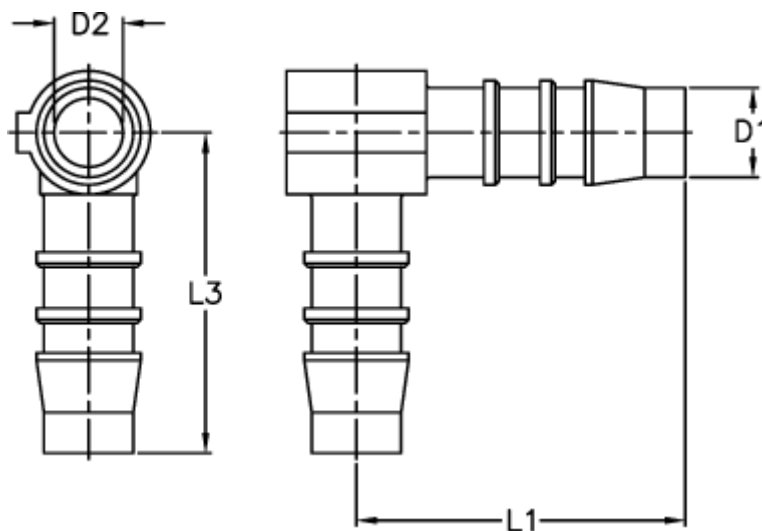

Varenummer: 027628900008
Beskrivelse: Norma slangestuds WS 8

Mål

D1 = 8
D2 = 5.6
L1 = 29.0
L3 = 30.0